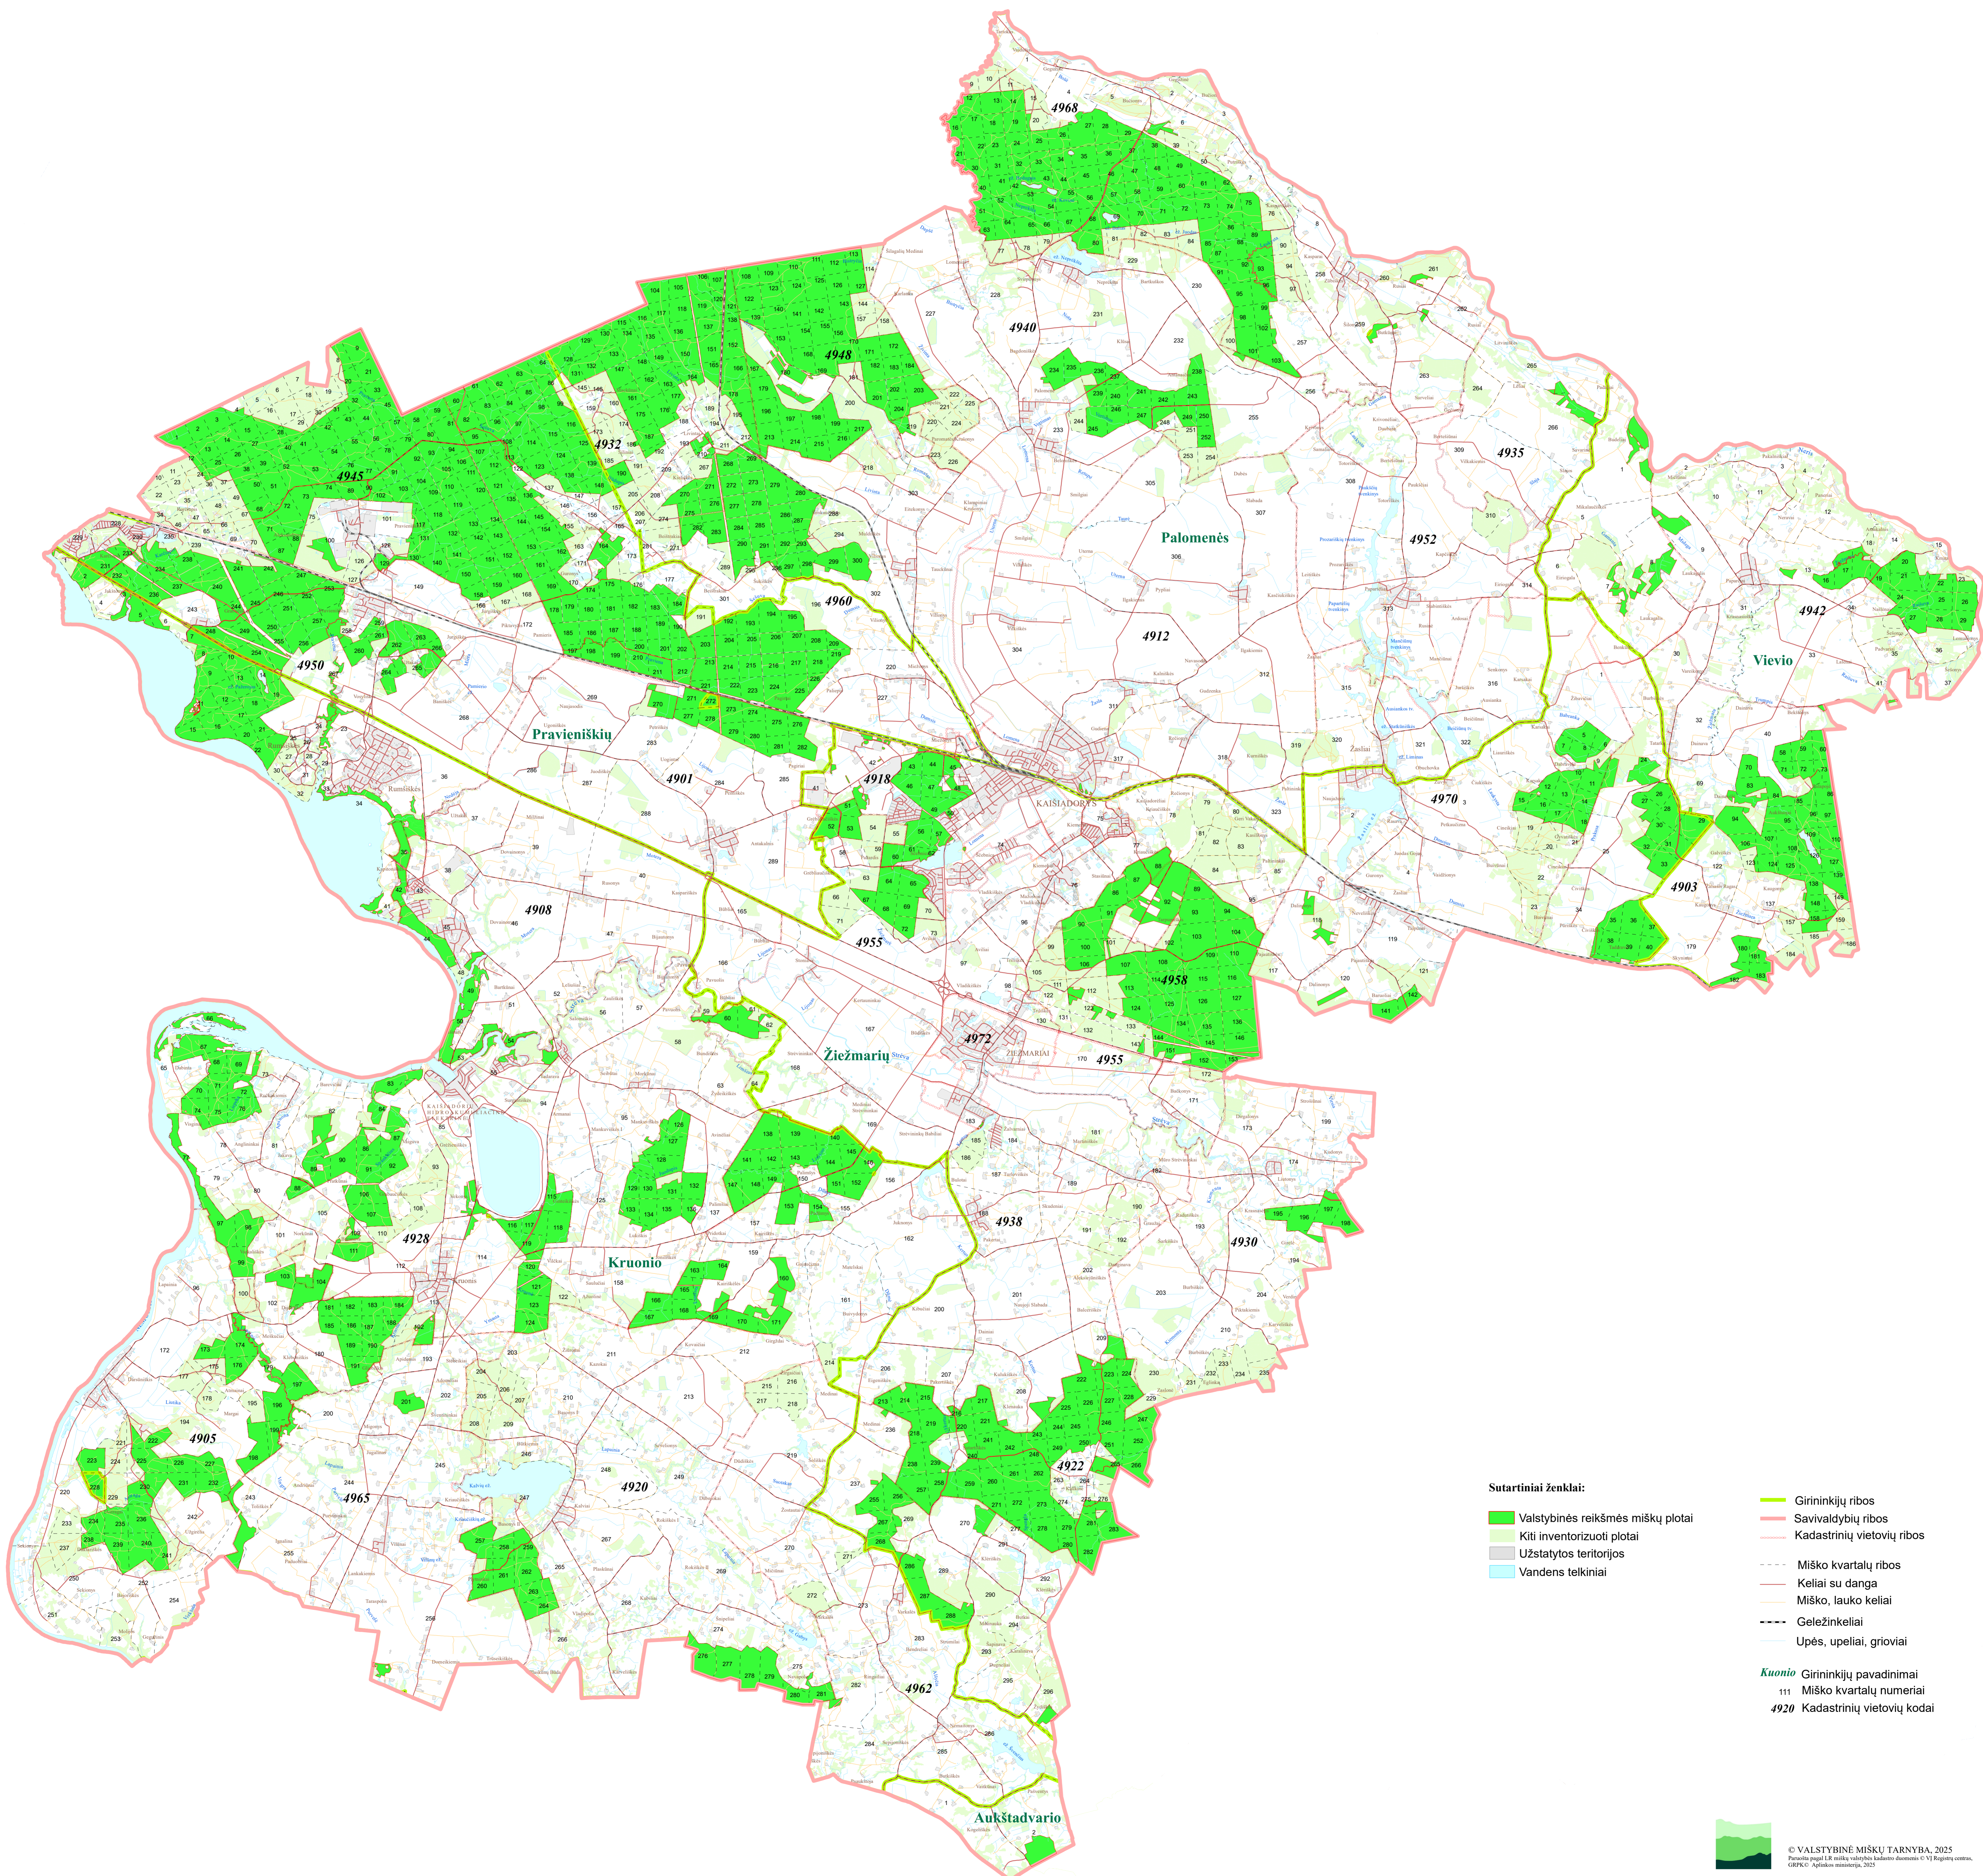

KAIŠIADORIŲ RAJONO SAVIVALDYBĖS
VALSTYBINĖS REIKŠMĖS MIŠKŲ PLOTŲ
SCHEMA

M 1 : 50 000

- Sutartiniai ženklai:
- Valstybinės reikšmės miškų plotai
 - Kiti inventorizuoti plotai
 - Užstatytos teritorijos
 - Vandens telkiniai
 - Girininkijų ribos
 - Savivaldybių ribos
 - Kadastrinių vietovių ribos
 - Miško kvartalų ribos
 - Keliai su danga
 - Miško, lauko keliai
 - Geležinkeliai
 - Upės, upeliai, grioviai
- Kuonio** Girininkijų pavadinimai
111 Miško kvartalų numeriai
4920 Kadastrinių vietovių kodai