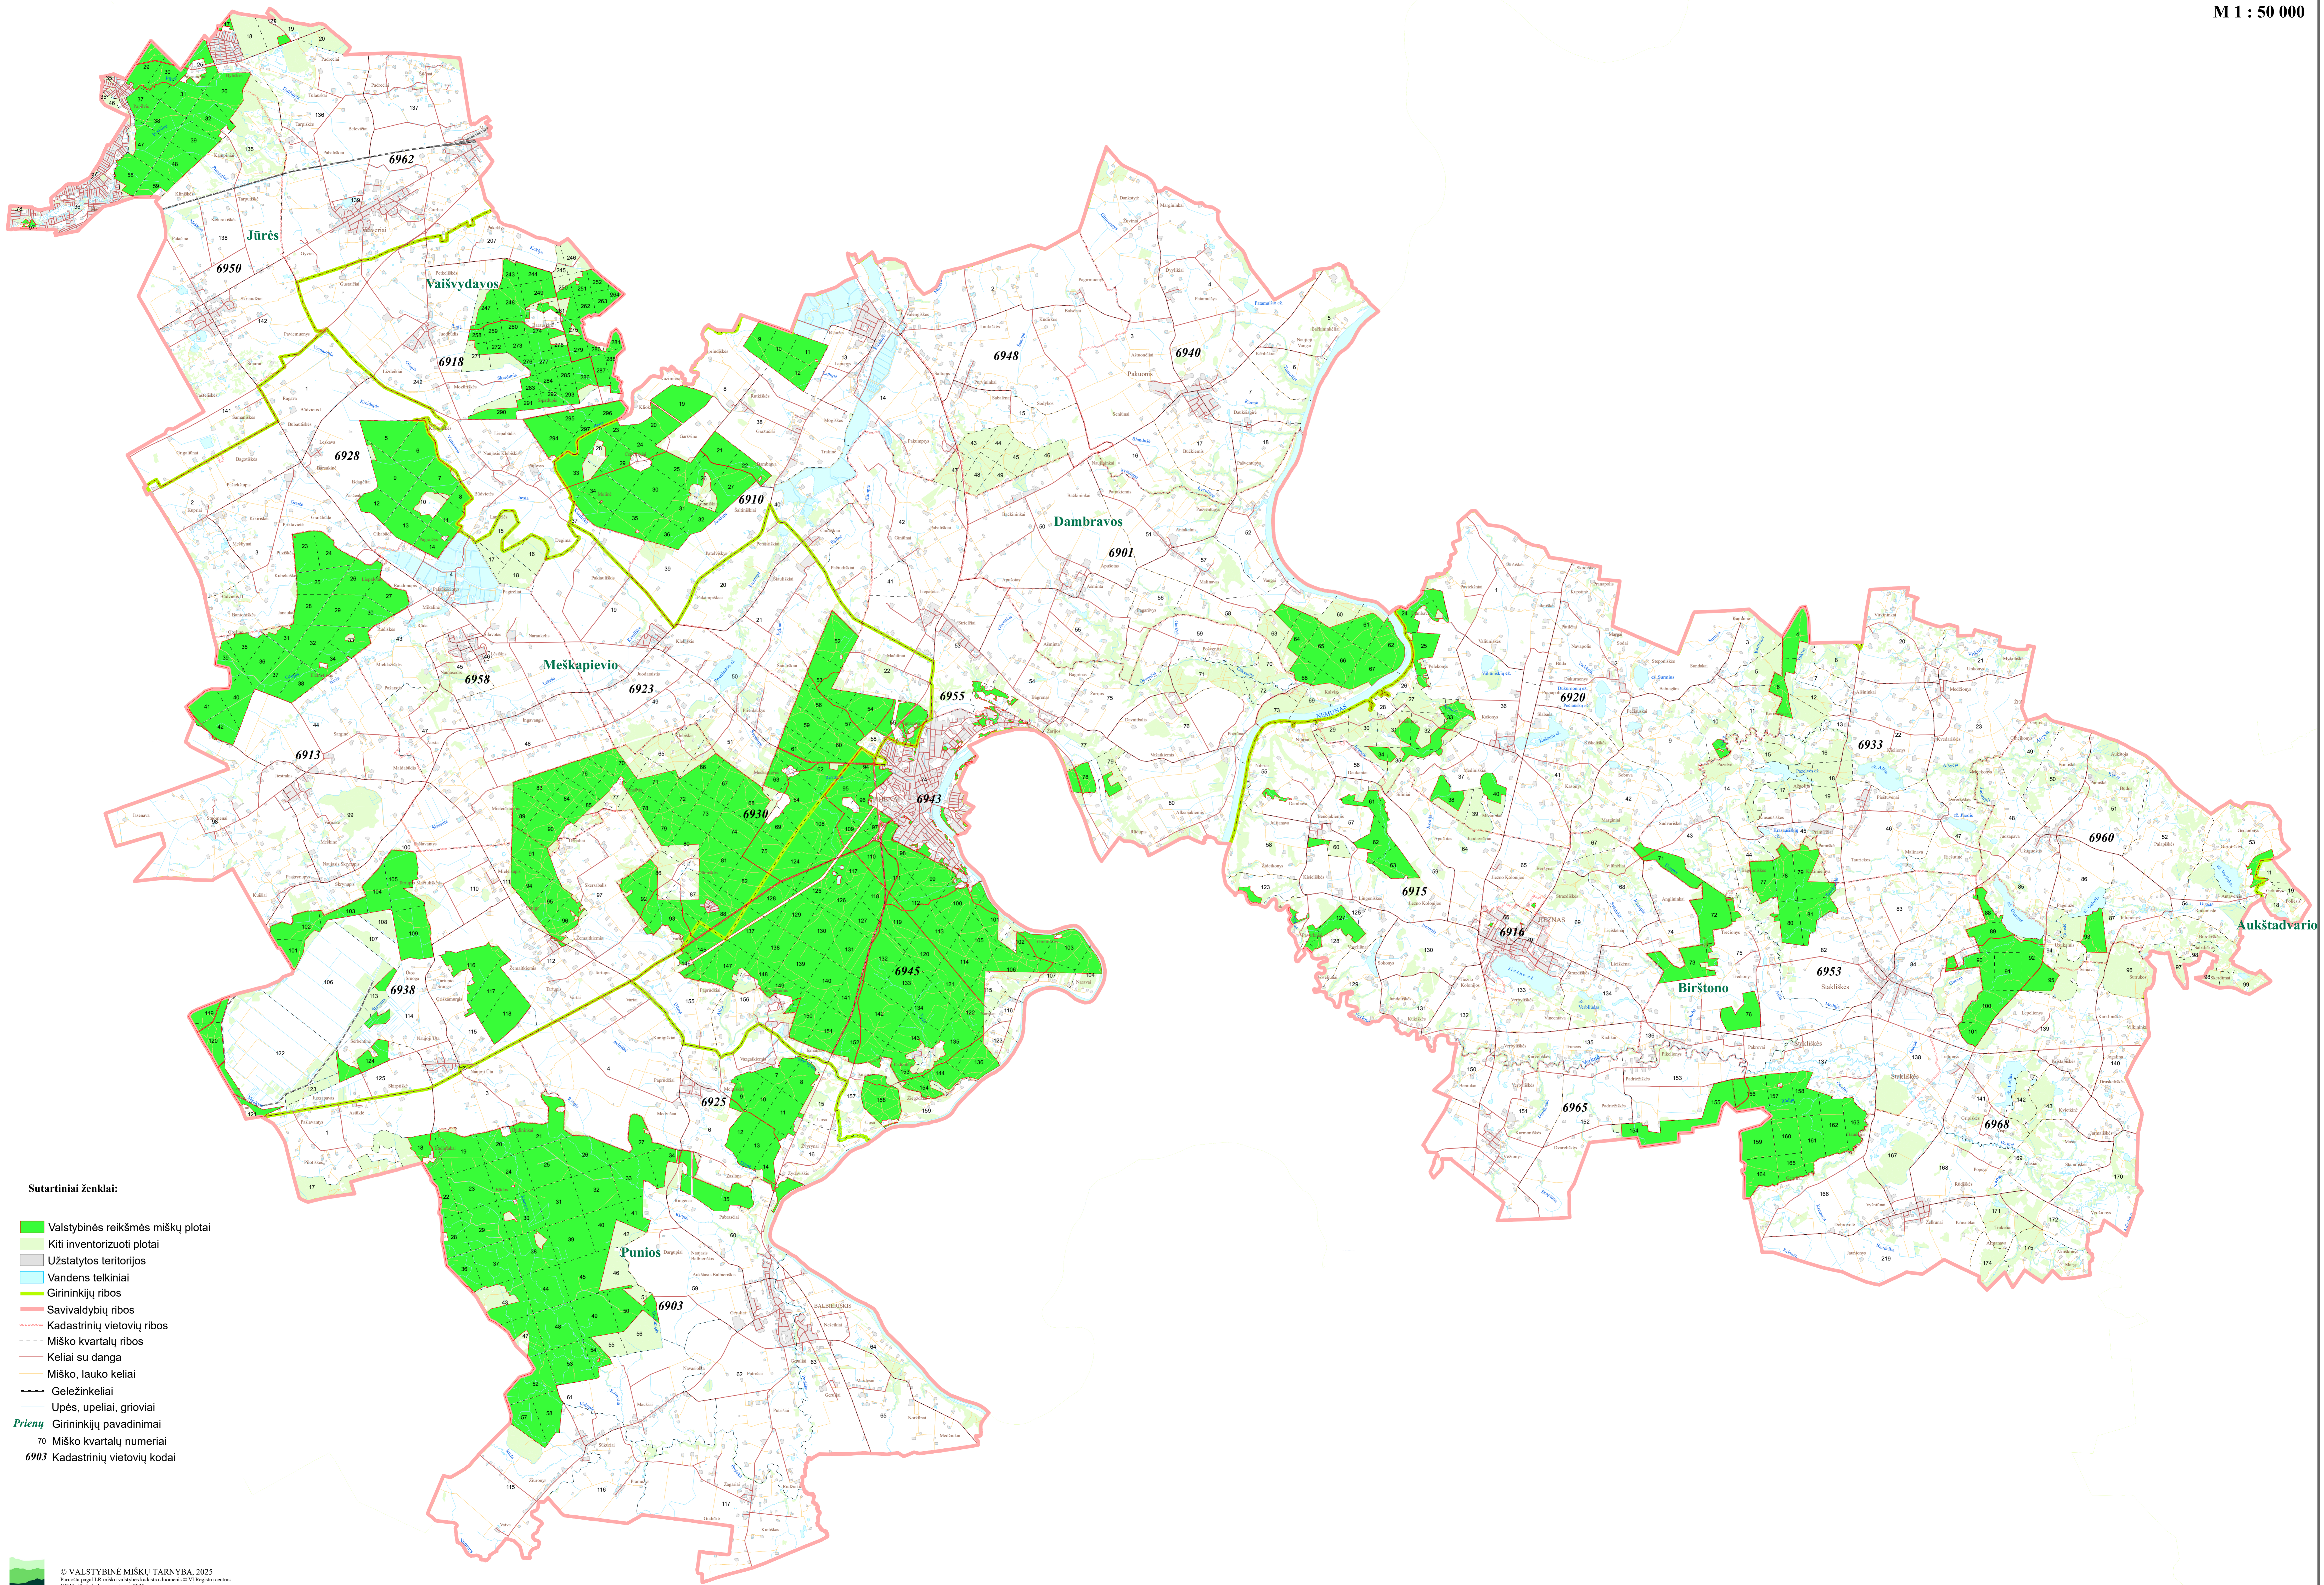

PRIENŲ RAJONO SAVIVALDYBĖS  
VALSTYBINĖS REIKŠMĖS MIŠKŲ PLOTŲ  
SCHEMA

Lietuvos Respublikos Vyriausybės  
1997 m. spalio 23 d. nutarimo Nr. 1154  
(Lietuvos Respublikos Vyriausybės  
2026 m. d. nutarimo Nr.  
redakcija)  
12 priedas

M 1 : 50 000

- Sutartiniai ženklai:
- Valstybinės reikšmės miškų plotai
  - Kiti inventorizuoti plotai
  - Užstatytos teritorijos
  - Vandens telkiniai
  - Girininkijų ribos
  - Savivaldybių ribos
  - Kadastrinių vietovių ribos
  - Miško kvartalų ribos
  - Keliai su danga
  - Miško, lauko keliai
  - Geležinkeliai
  - Upės, upeliai, grioviai
  - Prienų* Girininkijų pavadinimai
  - 70 Miško kvartalų numeriai
  - 6903 Kadastrinių vietovių kodai