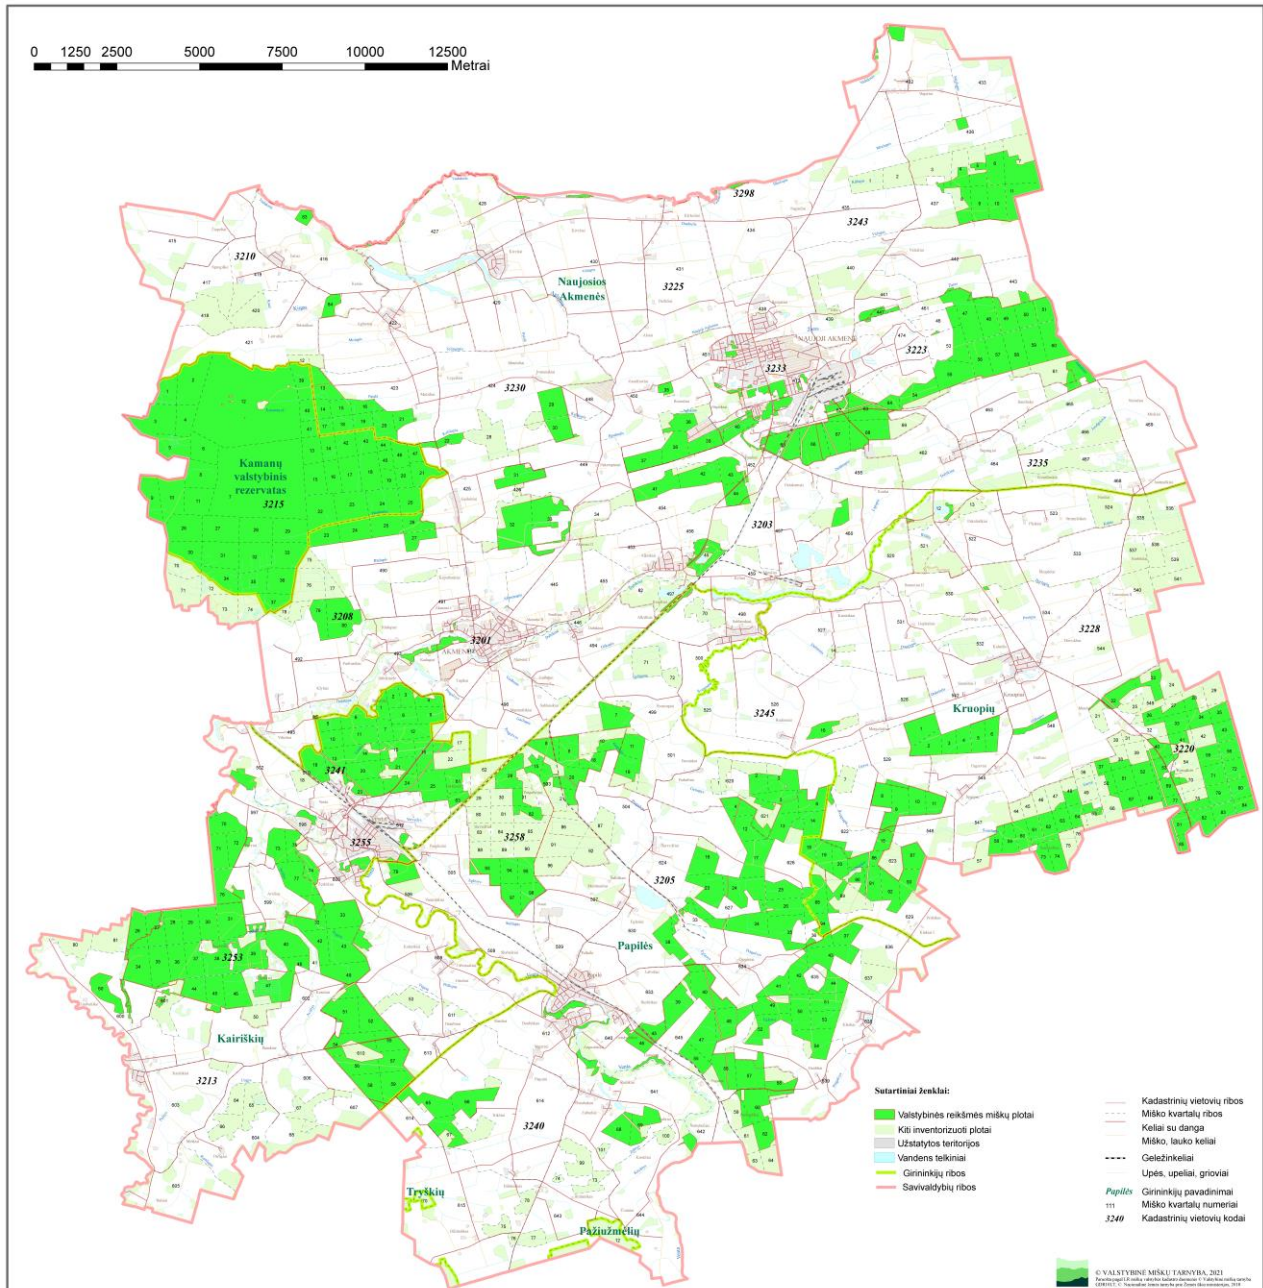

Lietuvos Respublikos Vyriausybės
1997 m. spalio 23 d. nutarimo Nr. 1154
32 priedas
(Lietuvos Respublikos Vyriausybės
20 m. _____ d. nutarimo Nr. _____
redakcija)

AKMENĖS RAJONO SAVIVALDYBĖS VALSTYBINĖS REIKŠMĖS MIŠKŲ PLOTŲ SCHEMA

SUTARTINIAI ŽENKLAI

 Valstybinės reikšmės miškų plotai