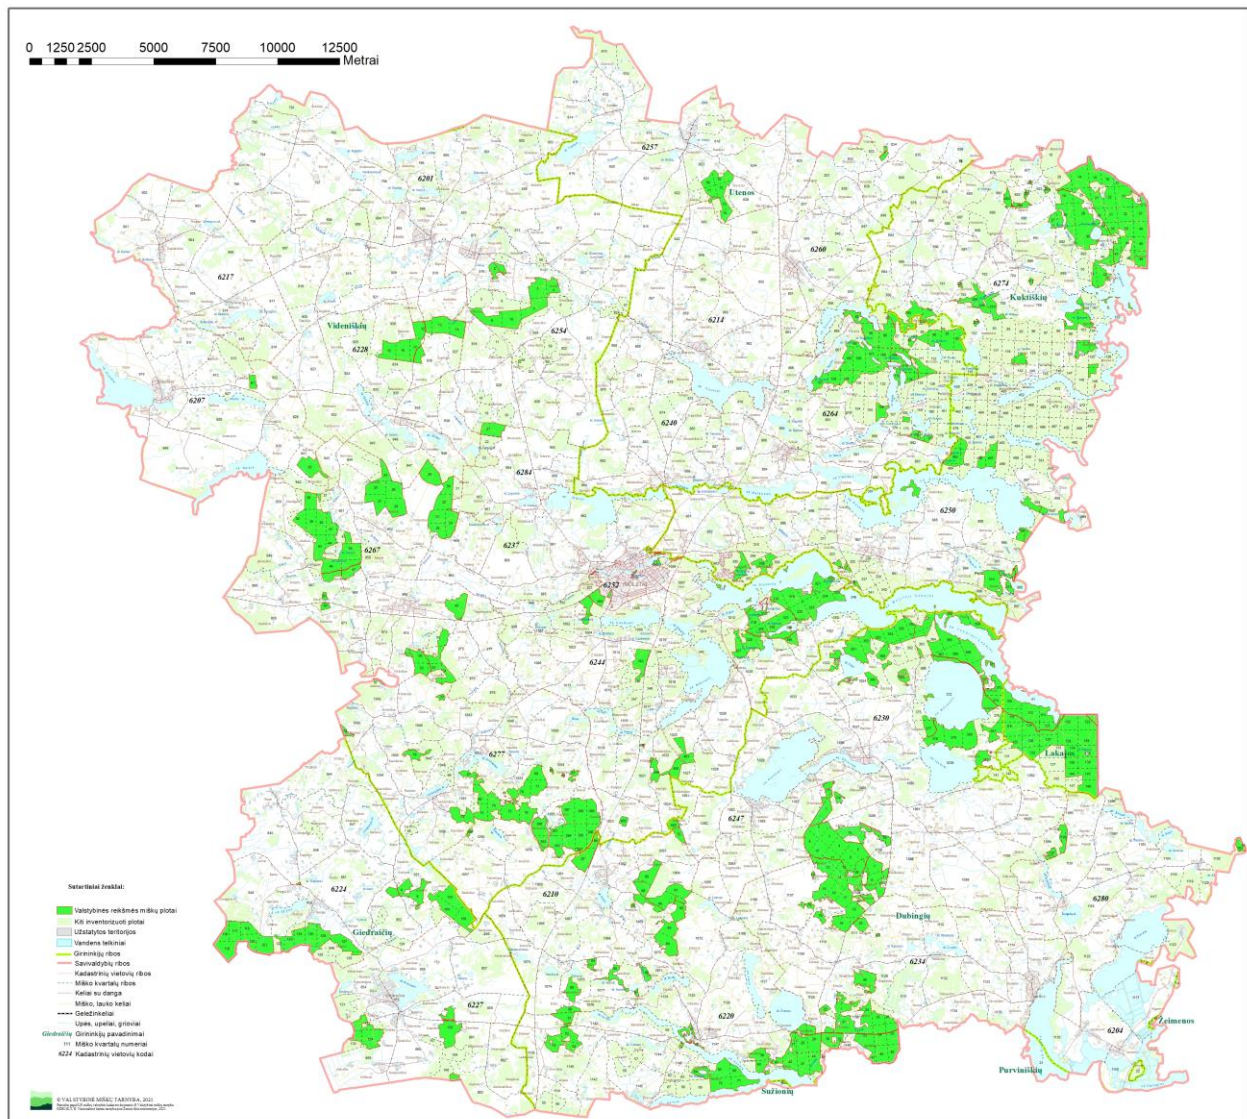

MOLĖTŲ RAJONO SAVIVALDYBĖS VALSTYBINĖS REIKŠMĖS MIŠKŲ PLOTŲ SCHEMA

SUTARTINIAI ŽENKLAI

 Valstybinės reikšmės miškų plotai