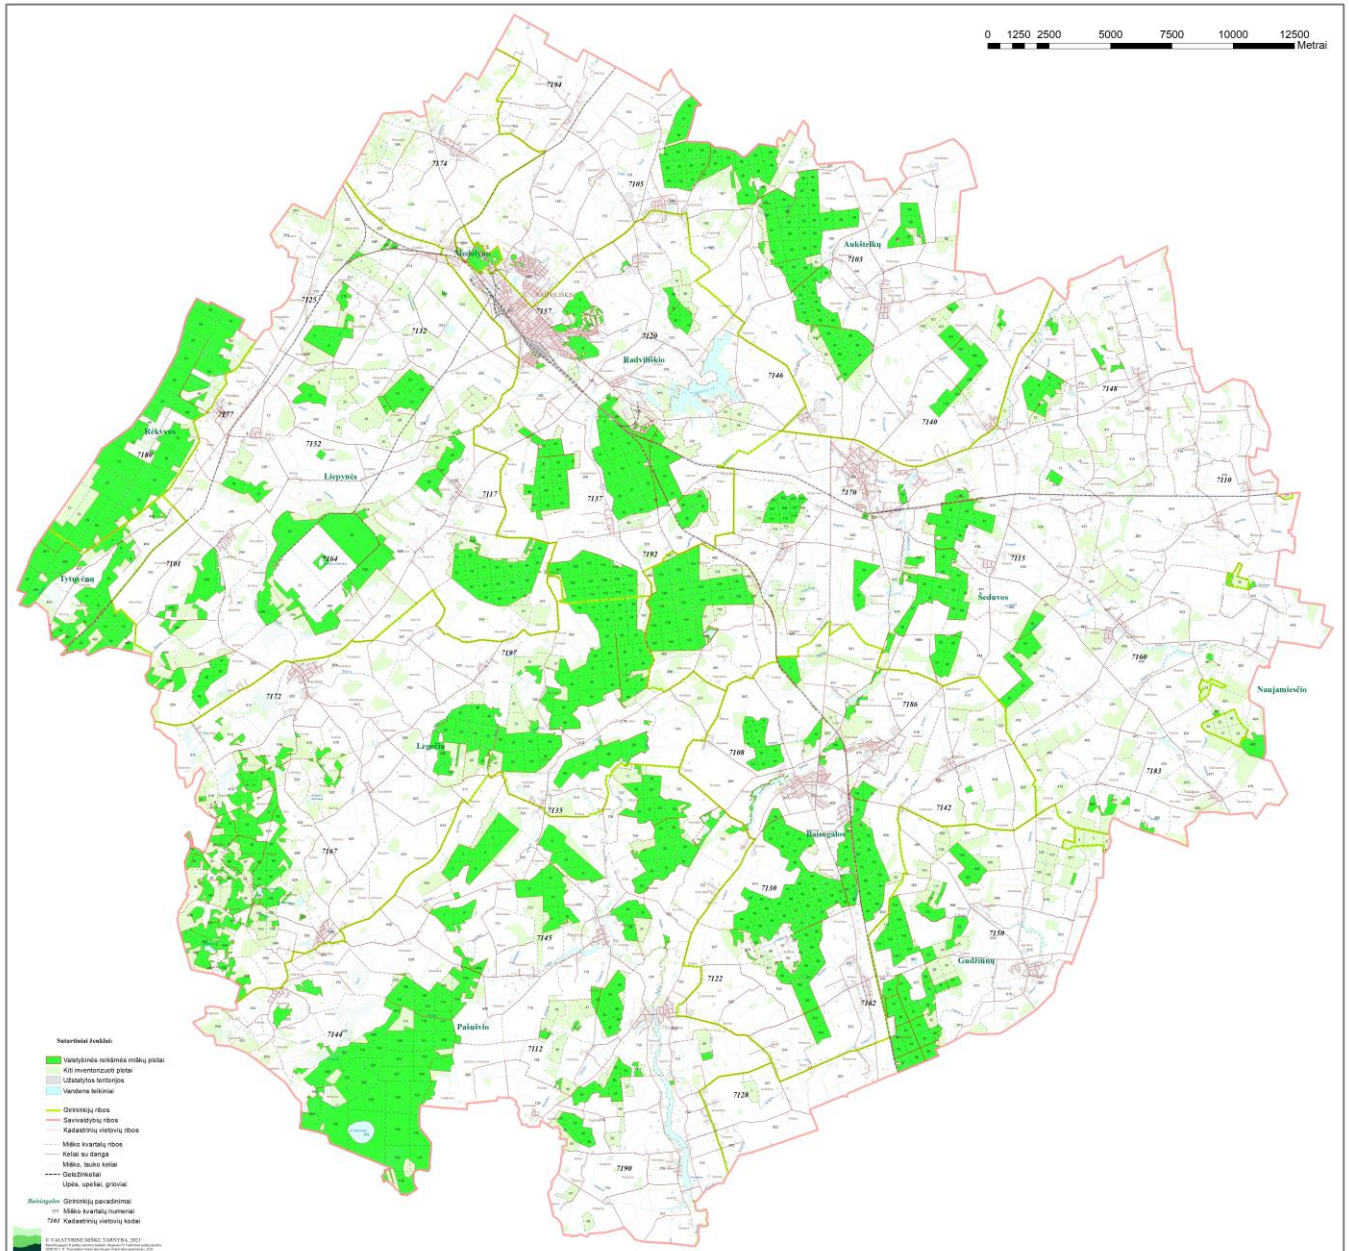

Lietuvos Respublikos Vyriausybės  
1997 m. spalio 23 d. nutarimo Nr. 1154  
36 priedas  
(Lietuvos Respublikos Vyriausybės  
202\_ m. \_\_\_\_\_ d. nutarimo Nr. \_\_\_\_\_  
redakcija)

## RADVILIŠKIO RAJONO SAVIVALDYBĖS VALSTYBINĖS REIKŠMĖS MIŠKŲ PLOTŲ SCHEMA

### SUTARTINIAI ŽENKLAI

 Valstybinės reikšmės miškų plotai