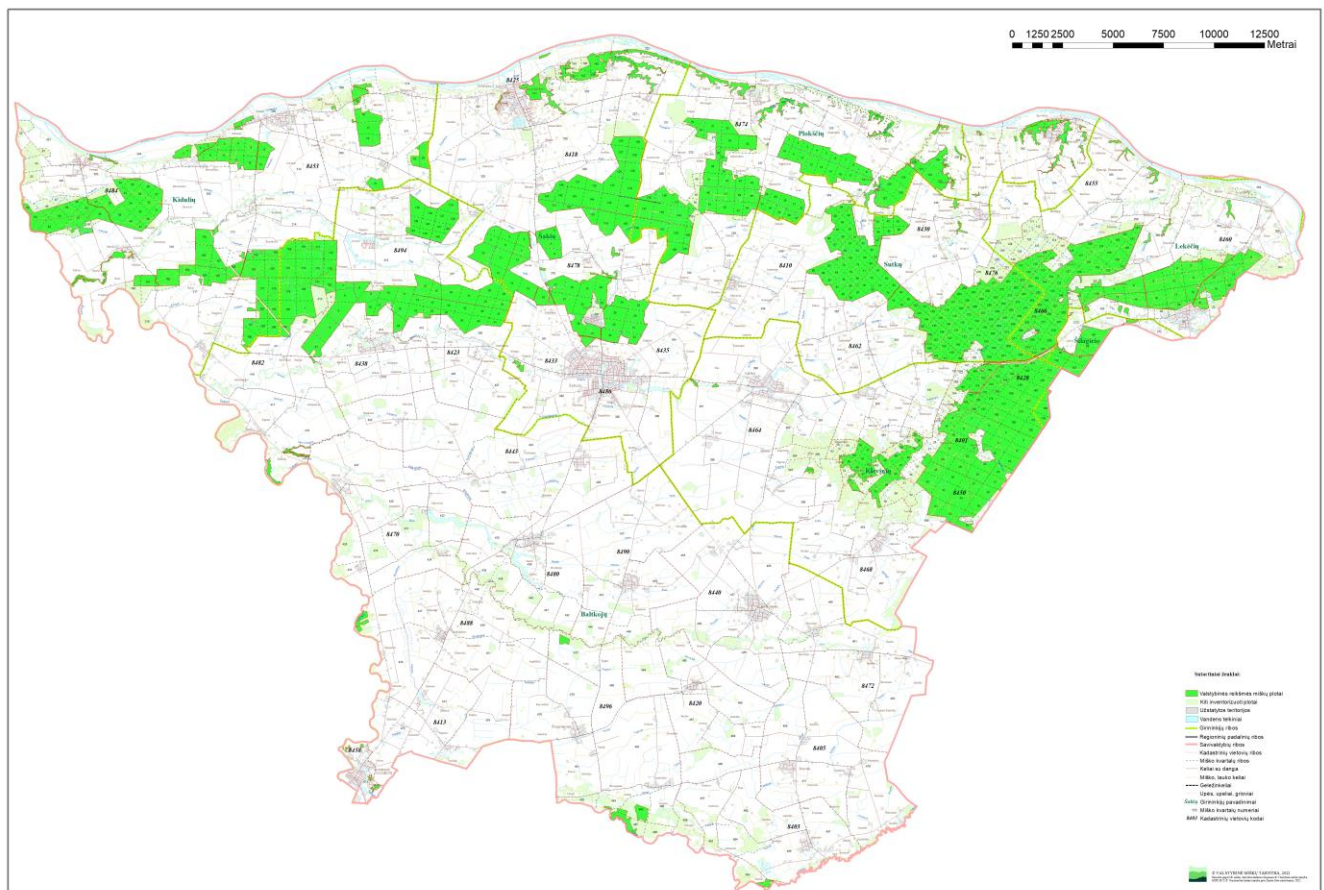

Lietuvos Respublikos Vyriausybės  
1997 m. spalio 23 d. nutarimo Nr. 1154  
21 priedas  
(Lietuvos Respublikos Vyriausybės  
20 m. \_\_\_\_\_ d. nutarimo Nr. \_\_\_\_\_  
redakcija)

## ŠAKIŲ RAJONO SAVIVALDYBĖS VALSTYBINĖS REIKŠMĖS MIŠKŲ PLOTŲ SCHEMA

### SUTARTINIAI ŽENKLAI

 Valstybinės reikšmės miškų plotai