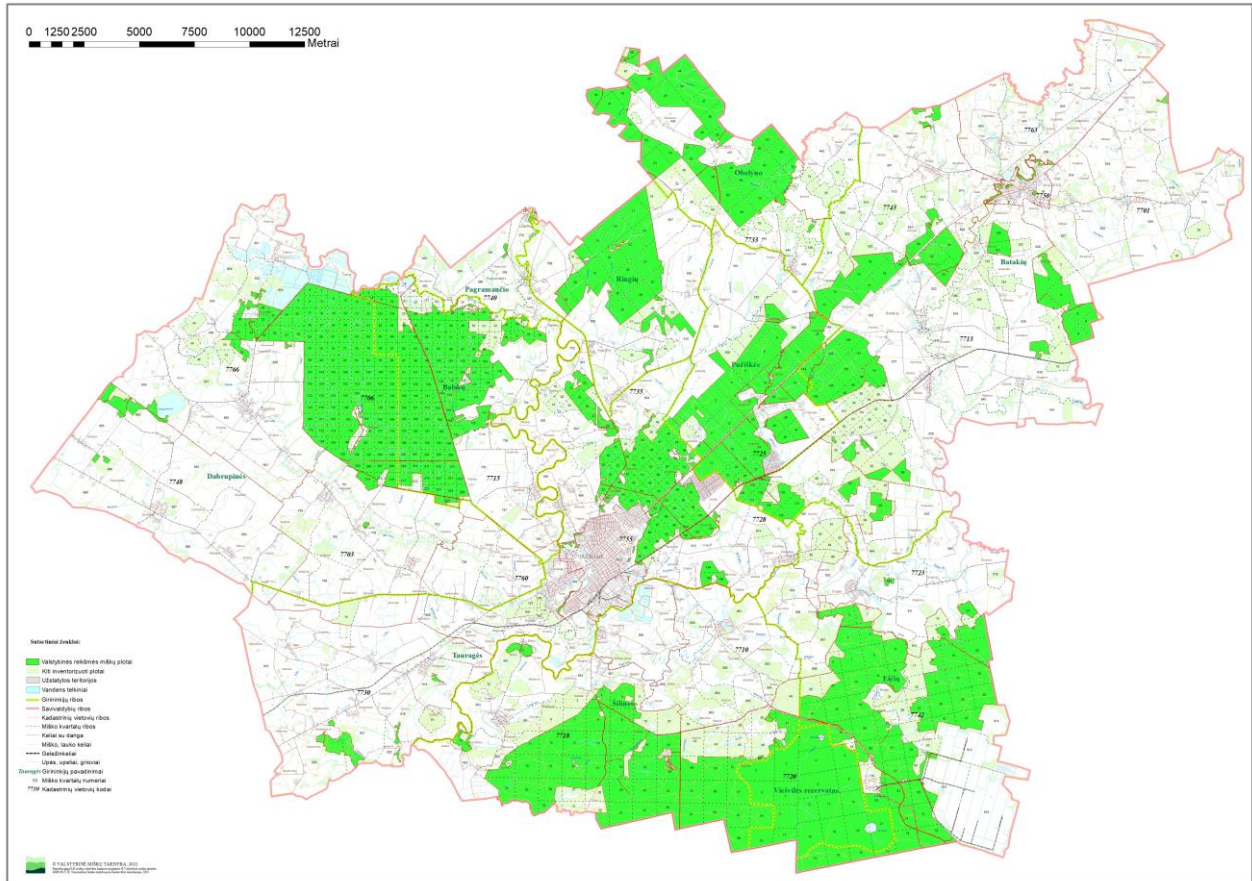

Lietuvos Respublikos Vyriausybės
1997 m. spalio 23 d. nutarimo Nr. 1154
41 priedas
(Lietuvos Respublikos Vyriausybės
20 m. _____ d. nutarimo Nr. _____
redakcija)

TAURAGĖS RAJONO SAVIVALDYBĖS VALSTYBINĖS REIKŠMĖS MIŠKŲ PLOTŲ SCHEMA

SUTARTINIAI ŽENKLAI

 Valstybinės reikšmės miškų plotai