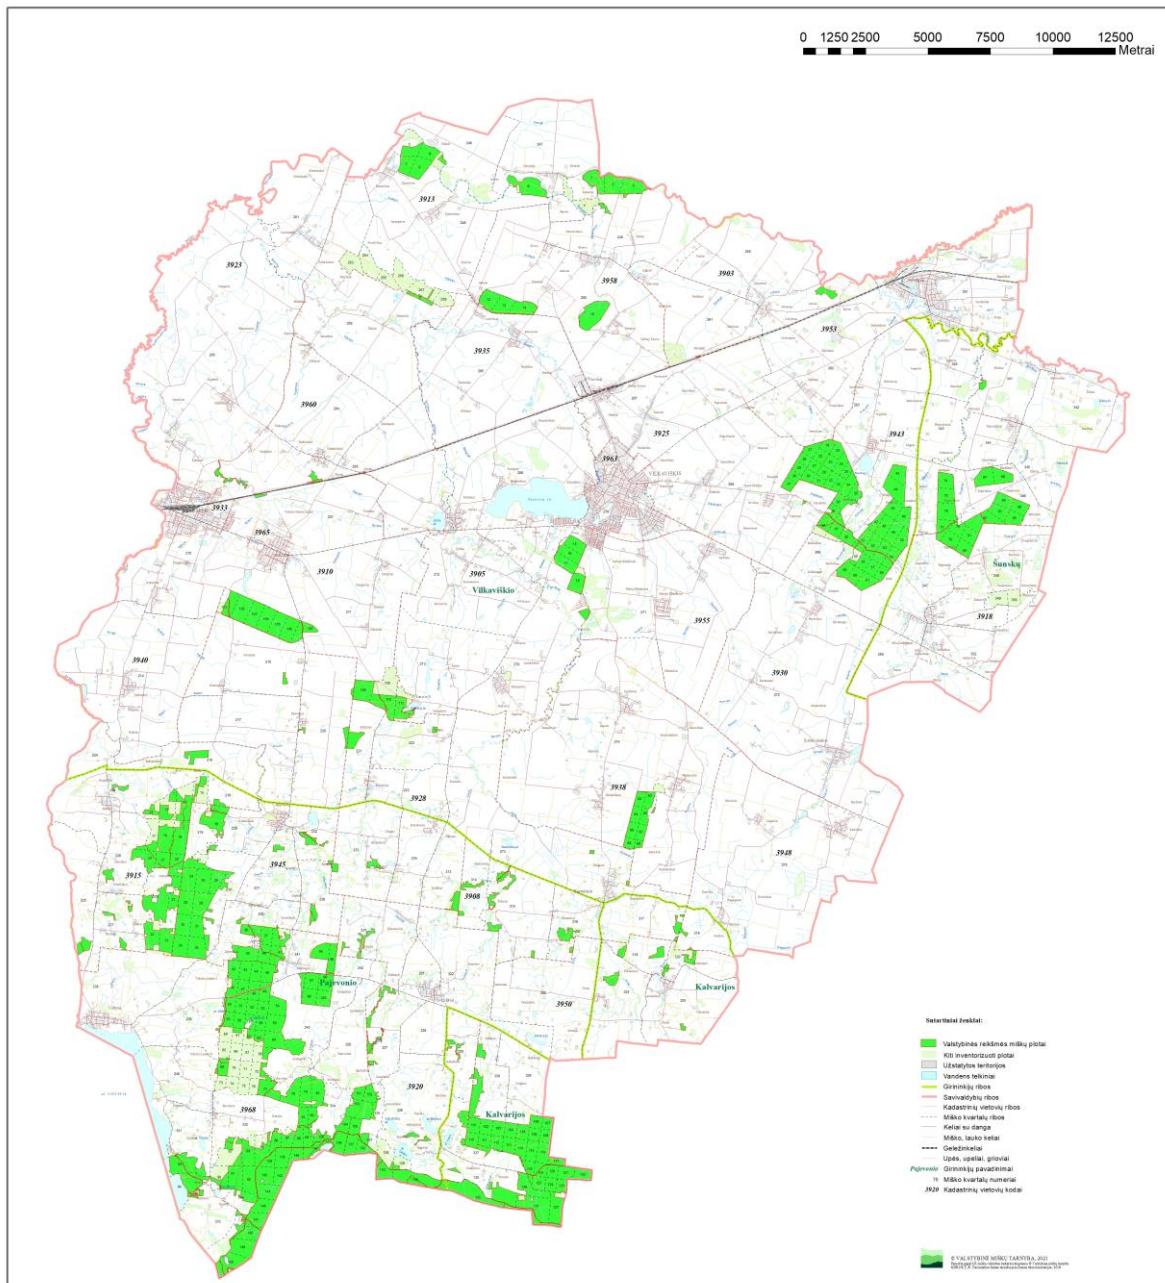

Lietuvos Respublikos Vyriausybės
1997 m. spalio 23 d. nutarimo Nr. 1154
22 priedas
(Lietuvos Respublikos Vyriausybės
20 m. _____ d. nutarimo Nr. _____
redakcija)

VILKAVIŠKIO RAJONO SAVIVALDYBĖS VALSTYBINĖS REIŠMĖS MIŠKŲ PLOTŲ SCHEMA

SUTARTINIAI ŽENKLAI

 Valstybinės reikšmės miškų plotai