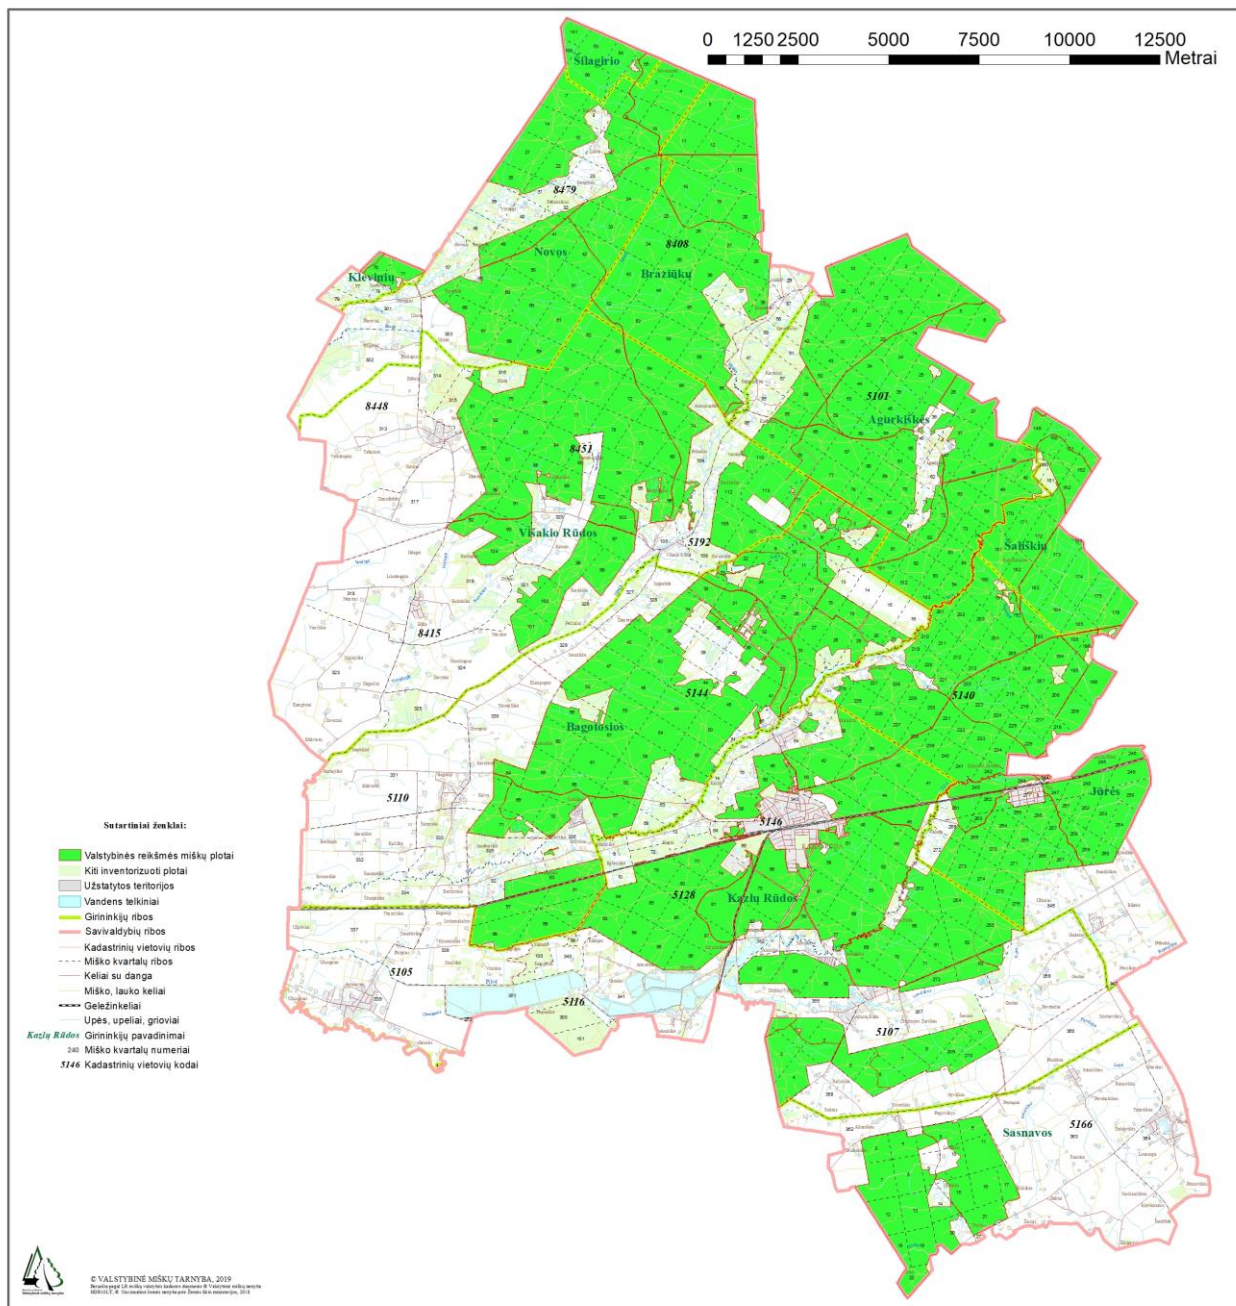

Lietuvos Respublikos Vyriausybės
1997 m. spalio 23 d. nutarimo Nr. 1154
24 priedas
(Lietuvos Respublikos Vyriausybės
20 m. _____ d. nutarimo Nr. _____
redakcija)

KAZLŲ RŪDOS SAVIVALDYBĖS VALSTYBINĖS REIKŠMĖS MIŠKŲ PLOTŲ SCHEMA

SUTARTINIAI ŽENKLAI

 Valstybinės reikšmės miškų plotai