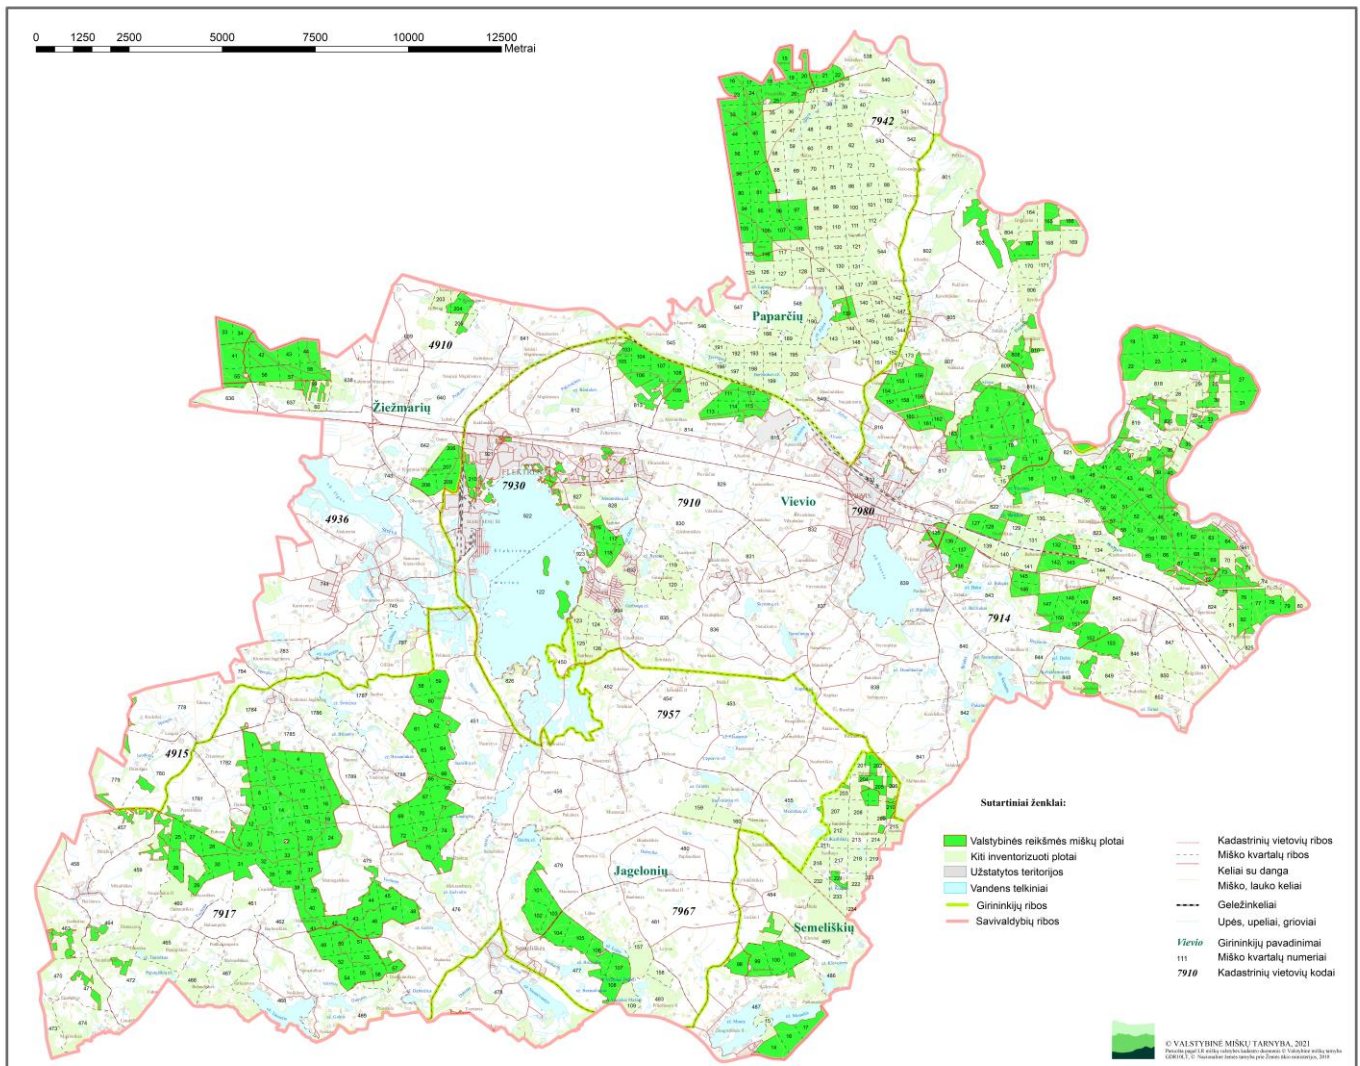

Lietuvos Respublikos Vyriausybės  
1997 m. spalio 23 d. nutarimo Nr. 1154  
59 priedas  
(Lietuvos Respublikos Vyriausybės  
20 m. \_\_\_\_\_ d. nutarimo Nr. \_\_\_\_\_  
redakcija)

## ELEKTRŪNŲ SAVIVALDYBĖS VALSTYBINĖS REIKŠMĖS MIŠKŲ PLOTŲ SCHEMA

### SUTARTINIAI ŽENKLAI

 Valstybinės reikšmės miškų plotai