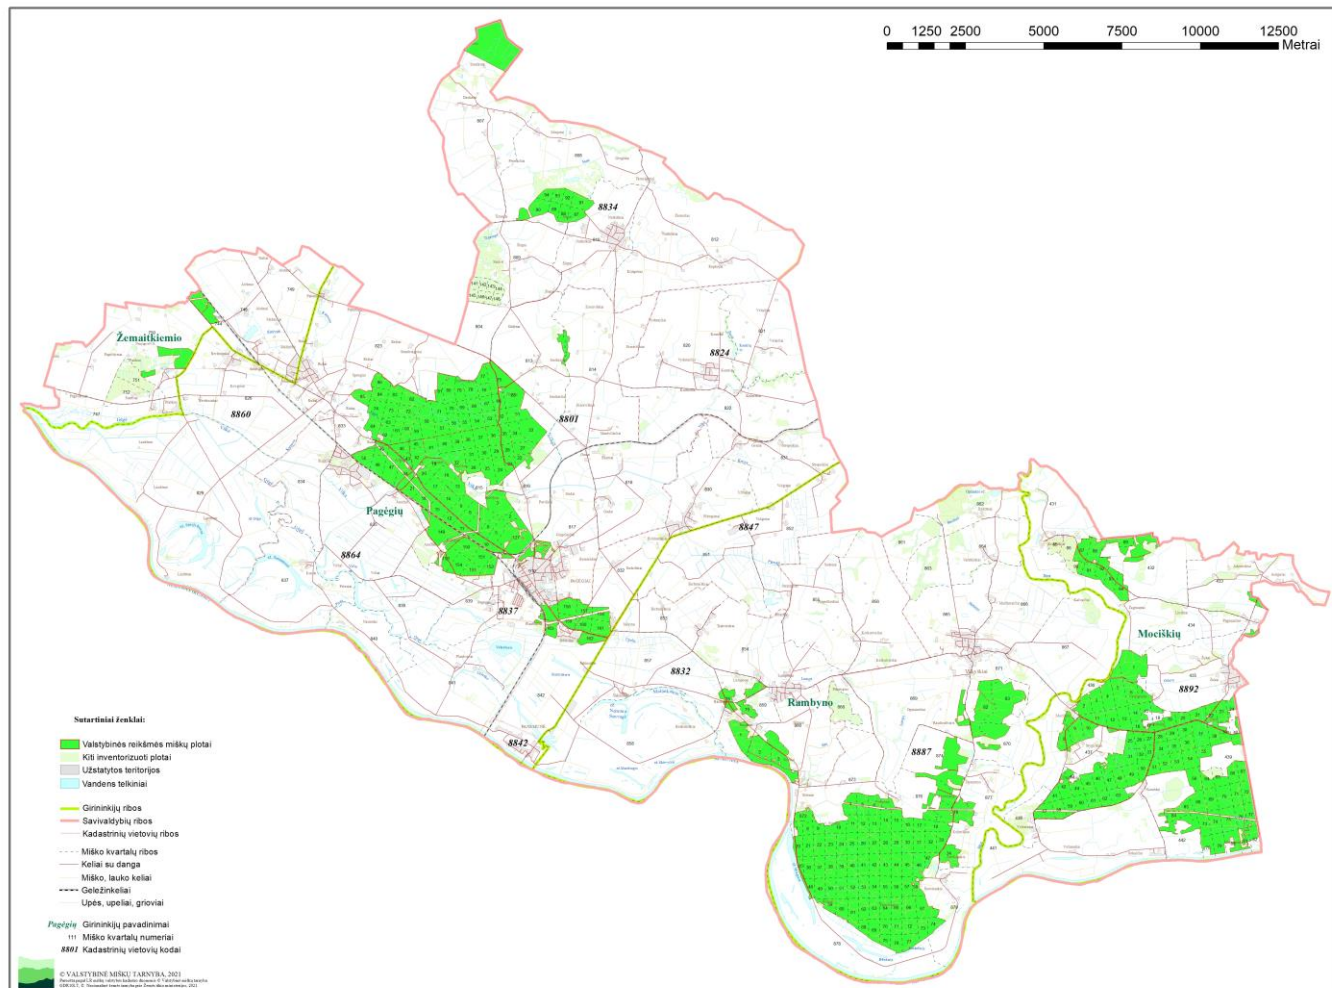

Lietuvos Respublikos Vyriausybės  
1997 m. spalio 23 d. nutarimo Nr. 1154  
42 priedas  
(Lietuvos Respublikos Vyriausybės  
202\_ m. \_\_\_\_\_ d. nutarimo Nr. \_\_\_\_\_  
redakcija)

## PAGĖGIŲ SAVIVALDYBĖS VALSTYBINĖS REIKŠMĖS MIŠKŲ PLOTŲ SCHEMA

### SUTARTINIAI ŽENKLAI

 Valstybinės reikšmės miškų plotai