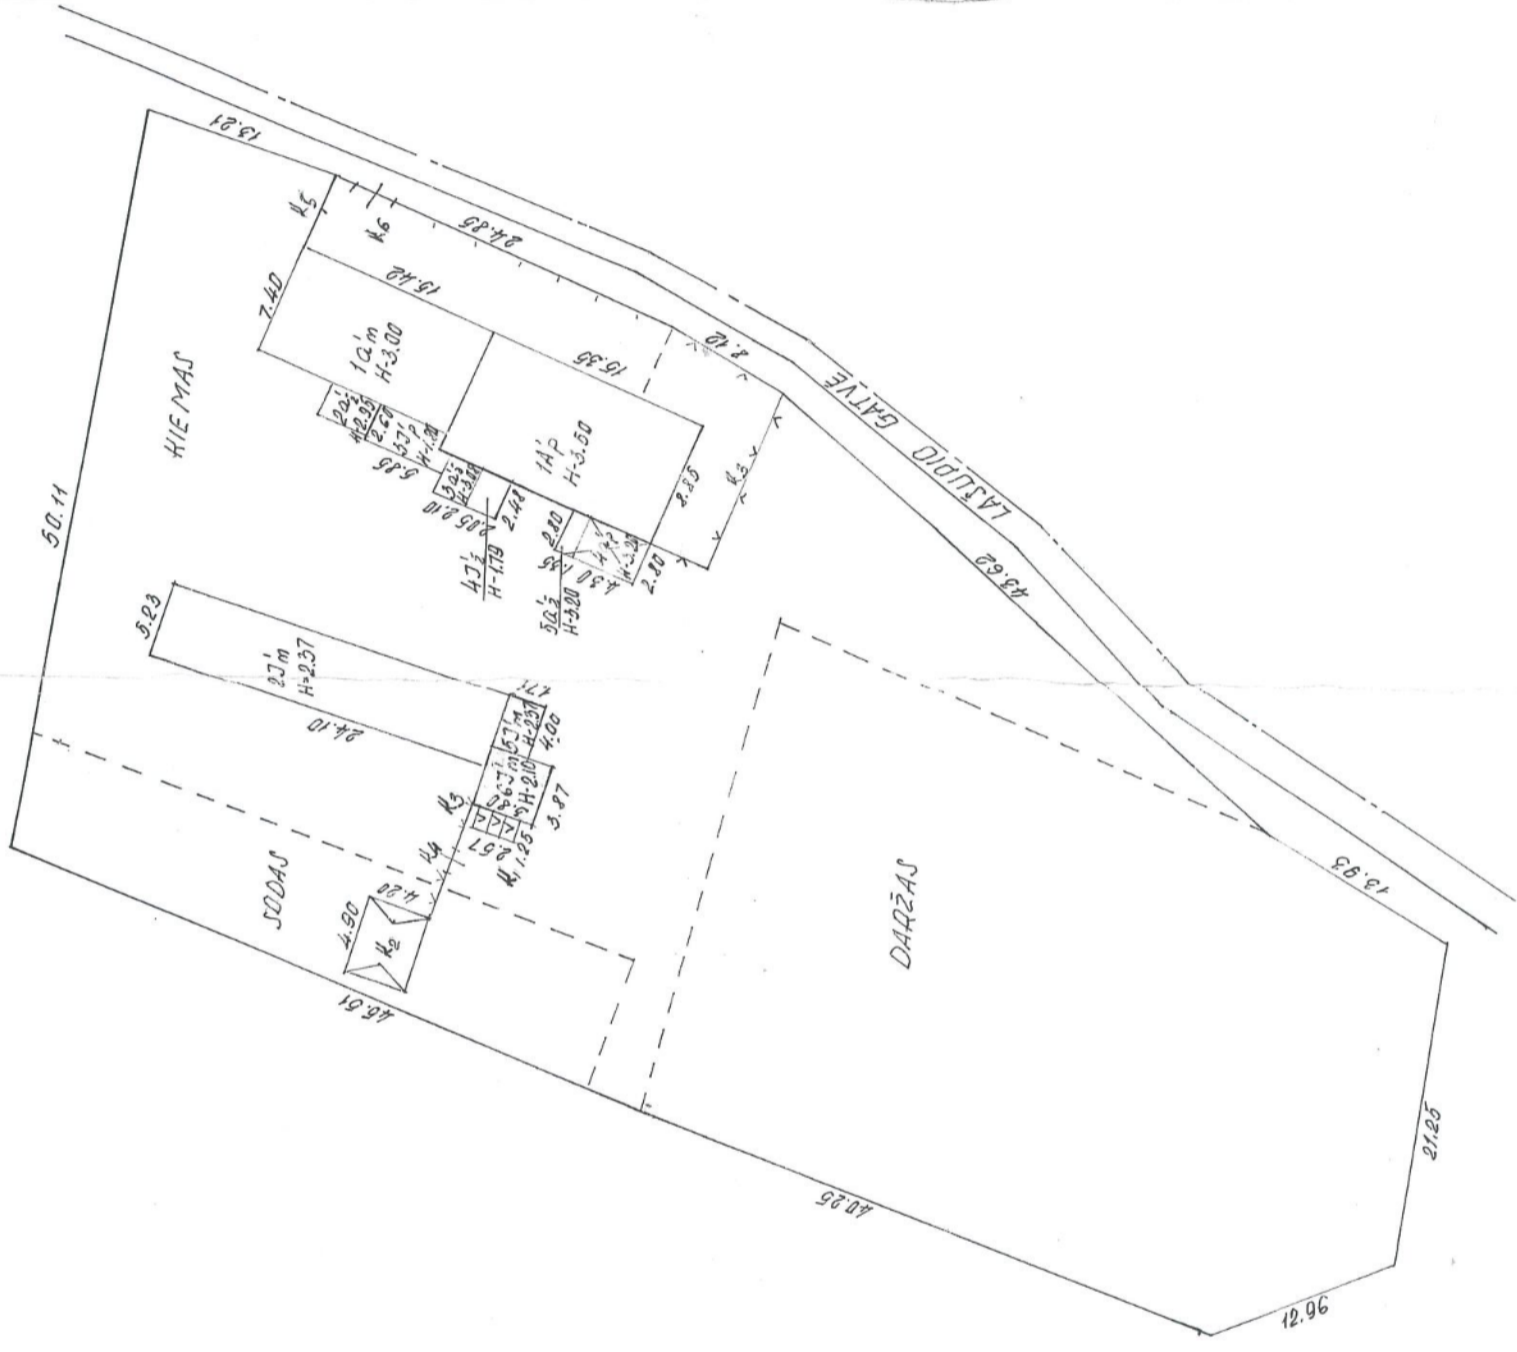

SKLYPO PLOTAS 4138 m²

SAVAVALIŠĶA ST. T. A.
 432107 m² 63 m²
 TĪKŠ
 1998.06.29.

Alchvā Klāpēdos grupēs
 Vnāisiojā Specialistē
 Rāsa Nardienē
 REPUBLIKĀ
 REĢISTRU
 CENTRAS
 Nr. 73
 KOPĒJA TĪKRA
 2002-02-23

ŽĒMĒS IR KĪTO NEKILNOJAMOJO TURTO KADASTRO IR
 REĢISTRO VALSTYBĒS ĪMONE KLAIPĒDOS PĪLLĀS

KLAIPĒDOS raj. DOVILŅU senģitvārijā. kv.

Miestas	Kv.	Skļ.	Raidē	Sudārē:
				Deež
				J.D.
Mēl: 500				